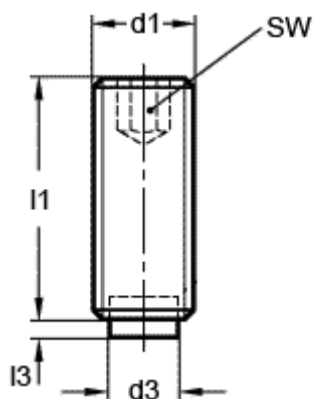

Varenummer: 20931689A
Beskrivelse: E+G Gevinstift
GN 913.3-M12-63-KU

Mål

d1 = M12

d3 = 8

l1 = 63.0

l3 = 2.1

SW = 6.0